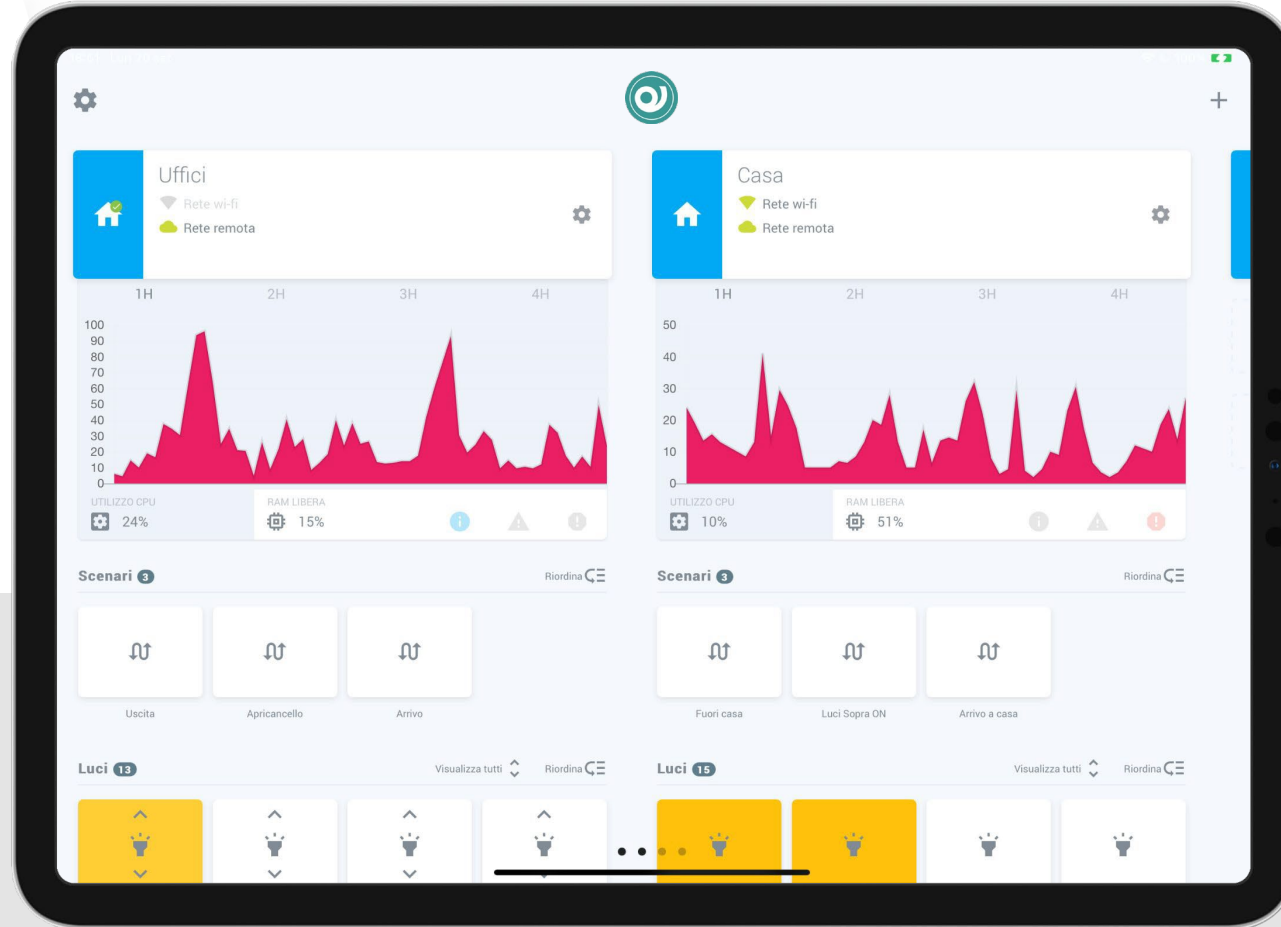

OPCIONES SEGUN NECESIDADES DEL PROYECTO

WHAT'S NEW

Supervision de un vistazo

HORIZONE MANAGER

MANEJA TODOS TUS HORIZONE y HORIZONE MINI EN UNA SOLA APP

Horizone Manager, Arquitectura

TU ECOSISTEMA HORIZONE EN UNA APP

Supervisión MultiServer – Experiencia de Usuario

NAVEGACIÓN ENTRE WEBSERVERS FÁCIL E INTUITIVA

Monitorizar Servidores **Horizone**

ESTADOS DE LOS WEBSERVERS DE UN VISTAZO

Supervisión – Estado de conexión en tiempo real

Sin conexión

Comprobando...

Conectado

GRÁFICOS DE ESTADO INTUITIVOS

MultiServer - Supervisión

✓ Tanto en local como remoto

✓ Cambiar entre red móvil y WIFI ya no implica recargar la página

GESTIÓN REMOTA DEL EDIFICIO INTELIGENTE