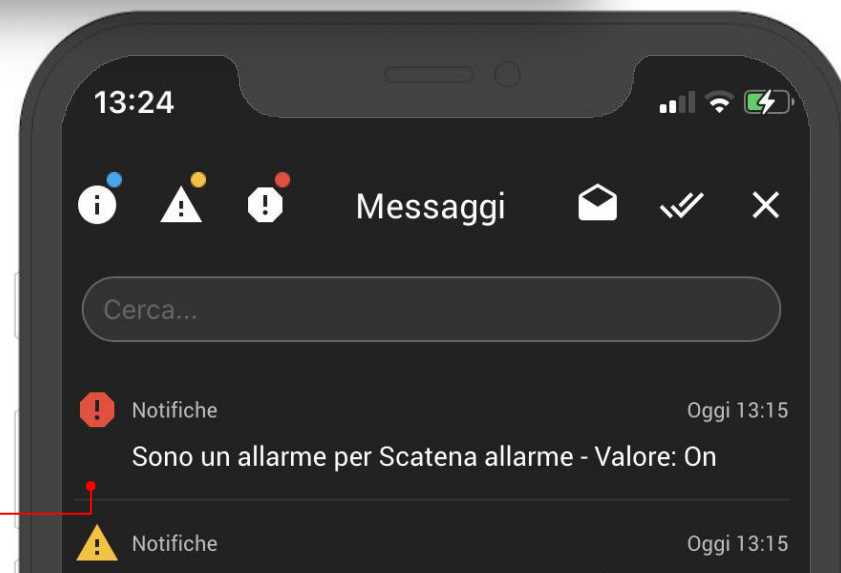

NOTIFICACIONES PUSH DE TODOS SUS SERVIDORES WEB