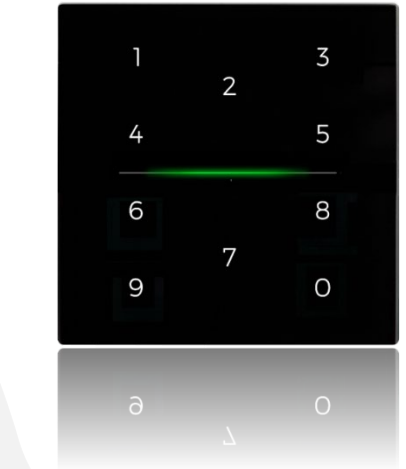

Control de Apertura de Puerta con APP

Virtual Badge y Teclado Numérico 9025

Reserva Online
[por terceros]

E-mail con acceso PIN

Teclado Numérico

Apertura de Puerta

AÑADIENDO NUEVOS SERVICIOS PARA INVITADOS

Nuevas Experiencias Digitales para el Huésped

AÑADIENDO NUEVOS SERVICIOS PARA INVITADOS

Ideal para: oficinas,
hoteles, centros de salud,
centros logísticos..

Space.Sensor
Detector Presencia

Monitoreo en tiempo real y control
de las funciones gestionadas por