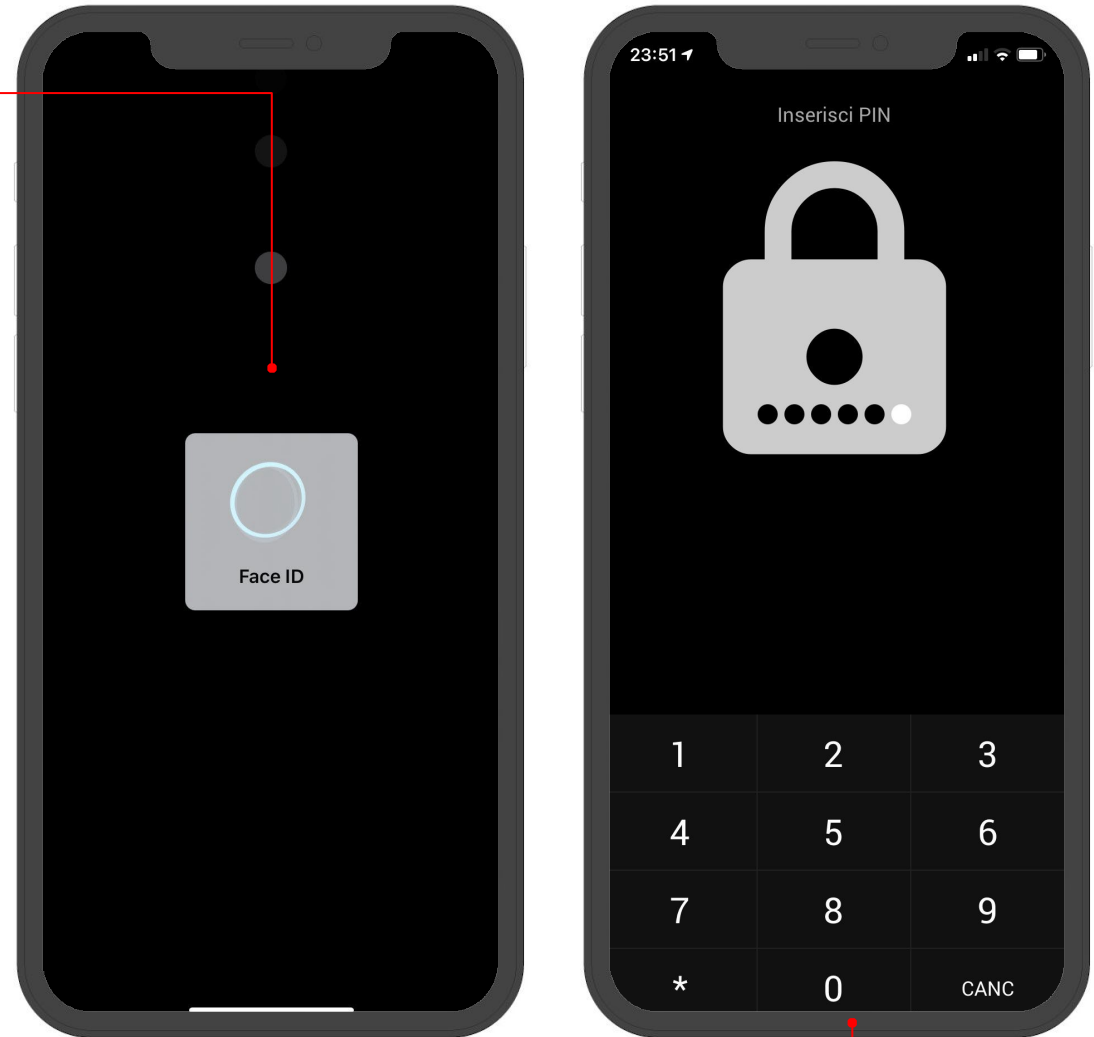

Sin conexión

Comprobando...

Conectado

GRÁFICOS DE ESTADO INTUITIVOS

MultiServer - Supervisión

✓ Tanto en local como remoto

✓ Cambiar entre red móvil y WIFI ya no implica recargar la página

GESTIÓN REMOTA DEL EDIFICIO INTELIGENTE

MultiServer – Misma Experiencia de Usuario

- ✓ Conexión directa con ambos webservers (Horizone / Horizone Mini)
- ✓ Para Usuarios y Mantenedores

Cuenta Cloud Eelectron

- ✓ Al ingresar en su cuenta de Eelectron, la APP reconoce **automáticamente** los sistemas y descarga la lista de objetos sincronizados de la nube
- ✓ es posible ingresar a los sistemas con la **misma contraseña que la cuenta en la nube**, gracias a la autenticación integrada en el servidor web

Experiencia de navegación

Navigación más rápida (carga en segundo plano)

Lista de Comandos Rápidos seleccionable

Diseño de comandos mediante “arrastrar y soltar” por el usuario

Acceso Seguro de última generación

Control Biométrico (face ID o touch ID)

PIN Numérico (en caso de no reconocer la cara o huella)

Además de **encriptar todos los datos de acceso al sistema**, tal y como ya ocurre con la APP actual

Centro de Mensajes Unificado