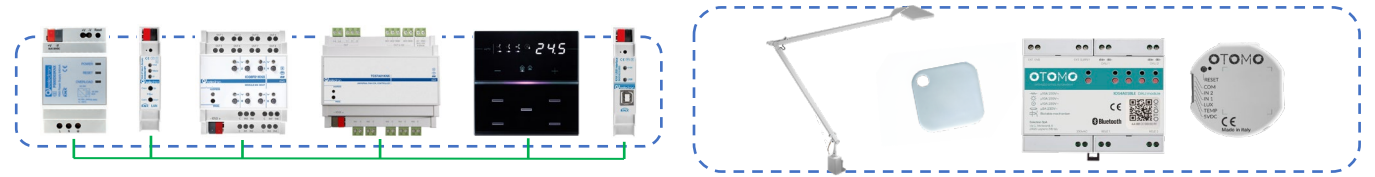

KIT BÁSICO PARA TESTEO EN LABORATORIO O PARA SHOWROOMS

RECIBA NOTIFICACIONES INMEDIATAS **SUSCRIBIÉNDOSE A NUESTRA NEWSLETTER**

<https://www.eelectron.com/en/newsletter/>