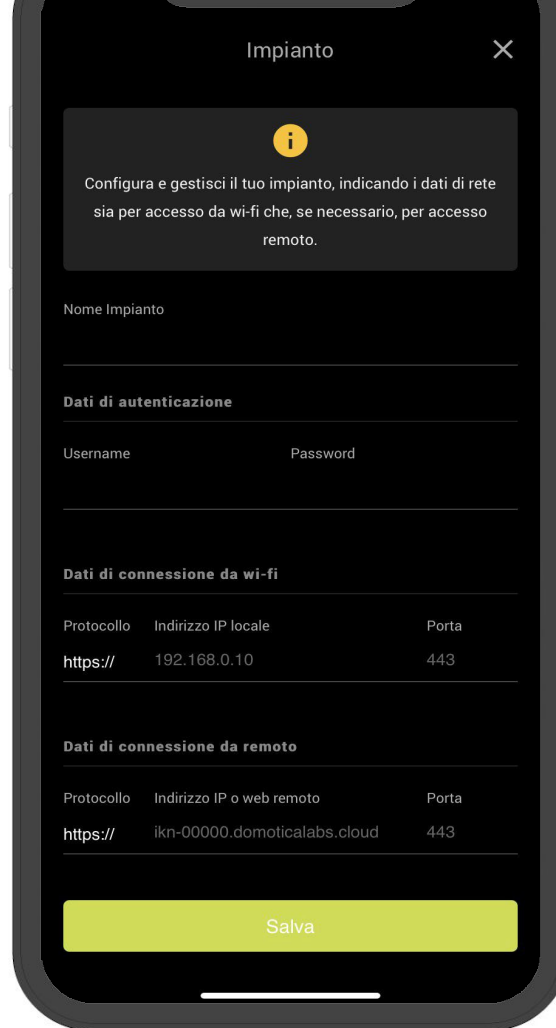

Control Biométrico (face ID o touch ID)

PIN Numérico (en caso de no reconocer la cara o huella)

Además de **encriptar todos los datos de acceso al sistema**, tal y como ya ocurre con la APP actual

Centro de Mensajes Unificado

Las notificaciones de todas las plantas se recopilan en la nube y se pueden administrar en un centro de mensajes unificado.

NOTIFICACIONES PUSH DE TODOS SUS SERVIDORES WEB

Configuración en APP

[+]

CONFIGURACIÓN MANUAL: implica asignar un nombre e ingresar las direcciones IP de la red local y remota.

En el caso de acceso remoto a través de la nube, ingrese el link de acceso único asignado automáticamente a su servidor web

Ej: xxxxxxxxxxxx.eelectron.cloud

[+]

CÓDIGO QR: generando un código QR para acceder a HORIZONE SERVER o HORIZONE MINI, no es necesario ingresar ningún dato dentro de la APP.

Nuevo Diseño Gráfico

Modo Oscuro

Modo Claro

SELECCIONABLE POR EL USUARIO

Version de Escritorio – Multiplataforma

PC / MAC
Version APP Horizone Manager

APP HORIZONE

Version de Escritorio