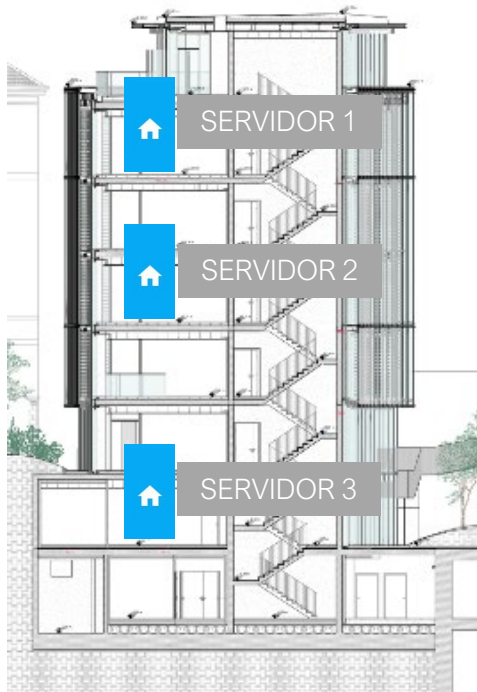

Versión de Escritorio – Navegación Multi-Servers

Horizone Manager le permite crear una navegación integrada a través de enlaces específicos, llamando a páginas específicas en cada servidor para una navegación unificada

GRANDES SISTEMAS, FÁCIL NAVEGACIÓN A TRAVÉS DE MÚLTIPLES SERVIDORES