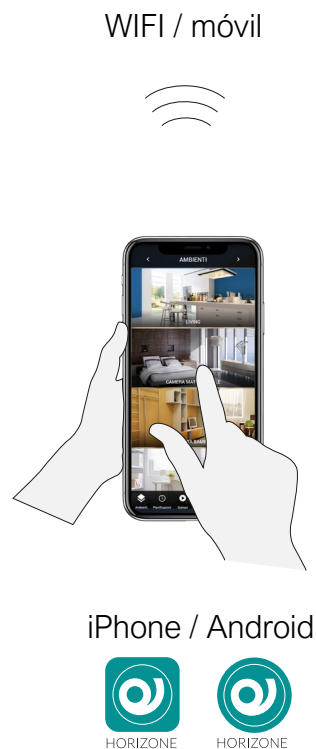

Horizonte

Horizonte MINI

HORIZONE

for Intelligent buildings

Un Webserver para Aplicaciones Personalizadas con APP móvil

➔ Cualquier Navegador Web y vía APP iOS/Android

➔ Accesos para Usuario Final y Mantenedor con **accesos & perfiles**