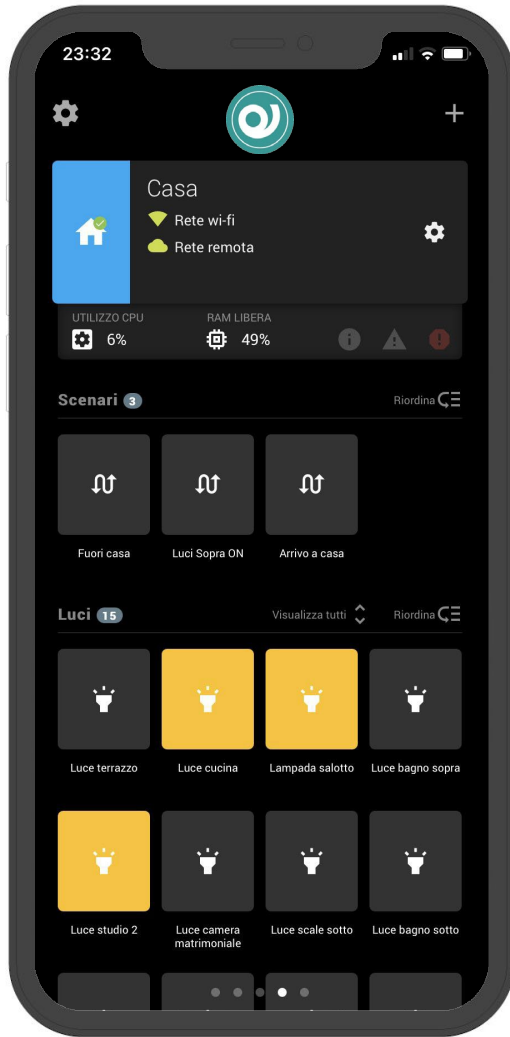

Sin conexión

Comprobando...

Conectado

GRÁFICOS DE ESTADO INTUITIVOS

MultiServer - Supervisión

✓ Tanto en local como remoto

✓ Cambiar entre red móvil y WIFI ya no implica recargar la página

GESTIÓN REMOTA DEL EDIFICIO INTELIGENTE

MultiServer – Misma Experiencia de Usuario

- ✓ Conexión directa con ambos webservers (Horizone / Horizone Mini)
- ✓ Para Usuarios y Mantenedores

Cuenta Cloud Eelectron

- ✓ Al ingresar en su cuenta de Eelectron, la APP reconoce **automáticamente** los sistemas y descarga la lista de objetos sincronizados de la nube
- ✓ es posible ingresar a los sistemas con la **misma contraseña que la cuenta en la nube**, gracias a la autenticación integrada en el servidor web

Experiencia de navegación

Navigación más rápida (carga en segundo plano)

Lista de Comandos Rápidos seleccionable

Diseño de comandos mediante “arrastrar y soltar” por el usuario

Acceso Seguro de última generación

Control Biométrico (face ID o touch ID)

PIN Numérico (en caso de no reconocer la cara o huella)

Además de **encriptar todos los datos de acceso al sistema**, tal y como ya ocurre con la APP actual

Centro de Mensajes Unificado