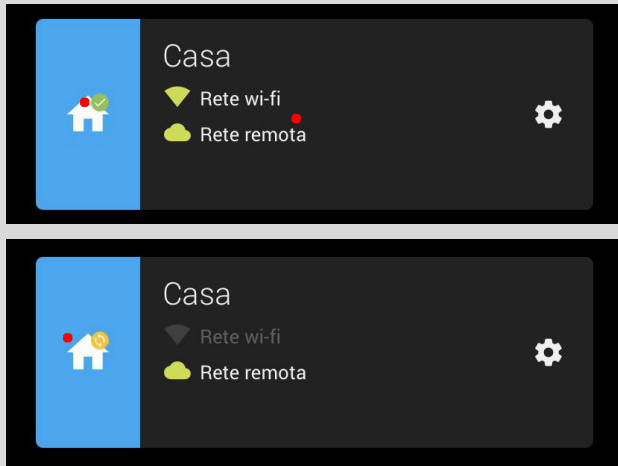

Supervisión MultiServer – Experiencia de Usuario

NAVEGACIÓN ENTRE WEBSERVERS FÁCIL E INTUITIVA

Monitorizar Servidores **Horizone**

ESTADOS DE LOS WEBSERVERS DE UN VISTAZO

Supervisión – Estado de conexión en tiempo real

Sin conexión

Comprobando...

Conectado

GRÁFICOS DE ESTADO INTUITIVOS

MultiServer - Supervisión

✓ Tanto en local como remoto

✓ Cambiar entre red móvil y WIFI ya no implica recargar la página

GESTIÓN REMOTA DEL EDIFICIO INTELIGENTE

MultiServer – Misma Experiencia de Usuario

- ✓ Conexión directa con ambos webservers (Horizone / Horizone Mini)
- ✓ Para Usuarios y Mantenedores

Cuenta Cloud Eelectron

- ✓ Al ingresar en su cuenta de Eelectron, la APP reconoce **automáticamente** los sistemas y descarga la lista de objetos sincronizados de la nube
- ✓ es posible ingresar a los sistemas con la **misma contraseña que la cuenta en la nube**, gracias a la autenticación integrada en el servidor web