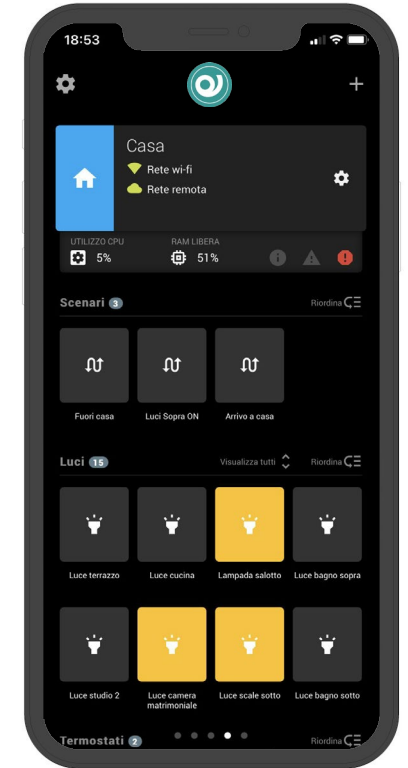

OPCIONES SEGUN NECESIDADES DEL PROYECTO

WHAT'S NEW

Supervision de un vistazo

HORIZONE MANAGER

MANEJA TODOS TUS HORIZONE y HORIZONE MINI EN UNA SOLA APP

Horizone Manager, Arquitectura

TU ECOSISTEMA HORIZONE EN UNA APP

Supervisión MultiServer – Experiencia de Usuario

NAVEGACIÓN ENTRE WEBSERVERS FÁCIL E INTUITIVA

Monitorizar Servidores **Horizone**

ESTADOS DE LOS WEBSERVERS DE UN VISTAZO

Supervisión – Estado de conexión en tiempo real

Sin conexión

Comprobando...

Conectado

GRÁFICOS DE ESTADO INTUITIVOS

MultiServer - Supervisión

✓ Tanto en local como remoto

✓ Cambiar entre red móvil y WIFI ya no implica recargar la página

GESTIÓN REMOTA DEL EDIFICIO INTELIGENTE

MultiServer – Misma Experiencia de Usuario

- ✓ Conexión directa con ambos webservers (Horizone / Horizone Mini)
- ✓ Para Usuarios y Mantenedores

Cuenta Cloud Eelectron

- ✓ Al ingresar en su cuenta de Eelectron, la APP reconoce **automáticamente** los sistemas y descarga la lista de objetos sincronizados de la nube
- ✓ es posible ingresar a los sistemas con la **misma contraseña que la cuenta en la nube**, gracias a la autenticación integrada en el servidor web