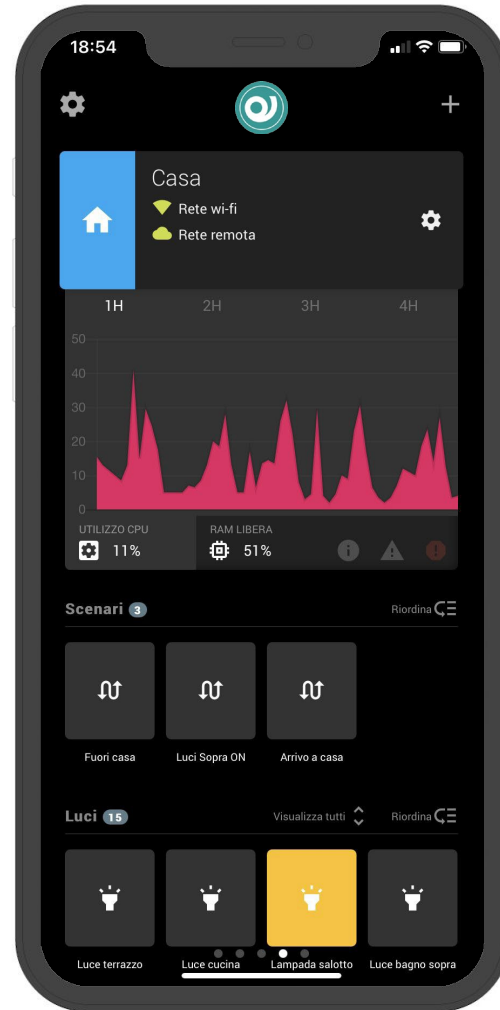

Control Biométrico (face ID o touch ID)

PIN Numérico (en caso de no reconocer la cara o huella)

Además de **encriptar todos los datos de acceso al sistema**, tal y como ya ocurre con la APP actual

Centro de Mensajes Unificado

En el caso de acceso remoto a través de la nube, ingrese el link de acceso único asignado automáticamente a su servidor web

Ej: xxxxxxxxxxxx.eelectron.cloud

[+]

CÓDIGO QR: generando un código QR para acceder a HORIZONE SERVER o HORIZONE MINI, no es necesario ingresar ningún dato dentro de la APP.

Nuevo Diseño Gráfico

Modo Oscuro

Modo Claro

SELECCIONABLE POR EL USUARIO

Version de Escritorio – Multiplataforma

PC / MAC
Version APP Horizone Manager

APP HORIZONE

Version de Escritorio