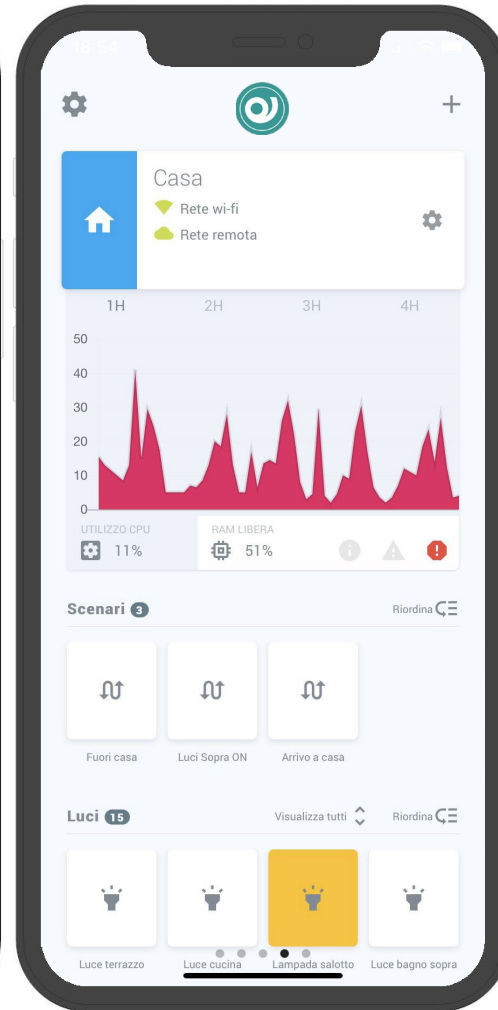

En el caso de acceso remoto a través de la nube, ingrese el link de acceso único asignado automáticamente a su servidor web

Ej: xxxxxxxxxxxx.eelectron.cloud

[+]

CÓDIGO QR: generando un código QR para acceder a HORIZONE SERVER o HORIZONE MINI, no es necesario ingresar ningún dato dentro de la APP.

Nuevo Diseño Gráfico

Modo Oscuro

Modo Claro

SELECCIONABLE POR EL USUARIO

Version de Escritorio – Multiplataforma

PC / MAC
Version APP Horizone Manager

APP HORIZONE

Version de Escritorio