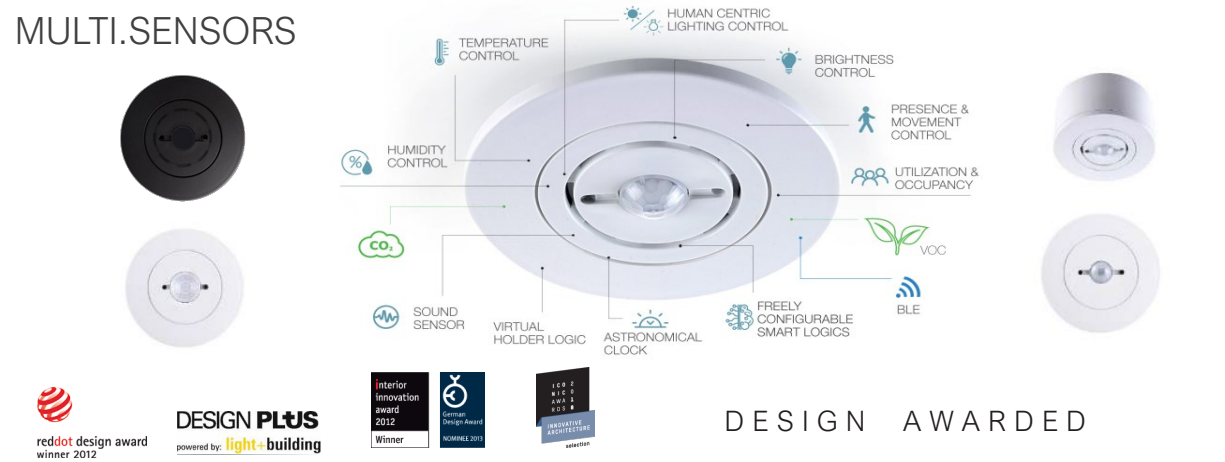

EXPERIENCIA DE USUARIO

AUTOMATIZACIÓN DE EDIFICIOS MODULAR

Portfolio: EVOLUCIÓN CONTÍNUA DE PRODUCTO y entrada en la generación big-data

Pantallas táctiles

MULTI.SENSORS

GRAN ALCANCE

PASILLOS

Dispositivos

eelecta

You, in an happy and environmental world

9025

evolving skills

3025

Warmth in your place

Experiencia de Usuario Personalizada Multifunción, Sensores T^a, H, CO₂, Control de Accesos,..

SD Card Option

Actuadores: Módulos Universales, Climatización, Reguladores de luz, Pasarelas y otros componentes del sistema

¡Muchas gracias!

¿Preguntas?

eelectron.com

<https://bit.ly/meetEelectron>

otomo.cloud

Electron está presente en Asia Pacifico, China, Oriente Medio y Europa distribuyendo su portfolio en más de 80 países