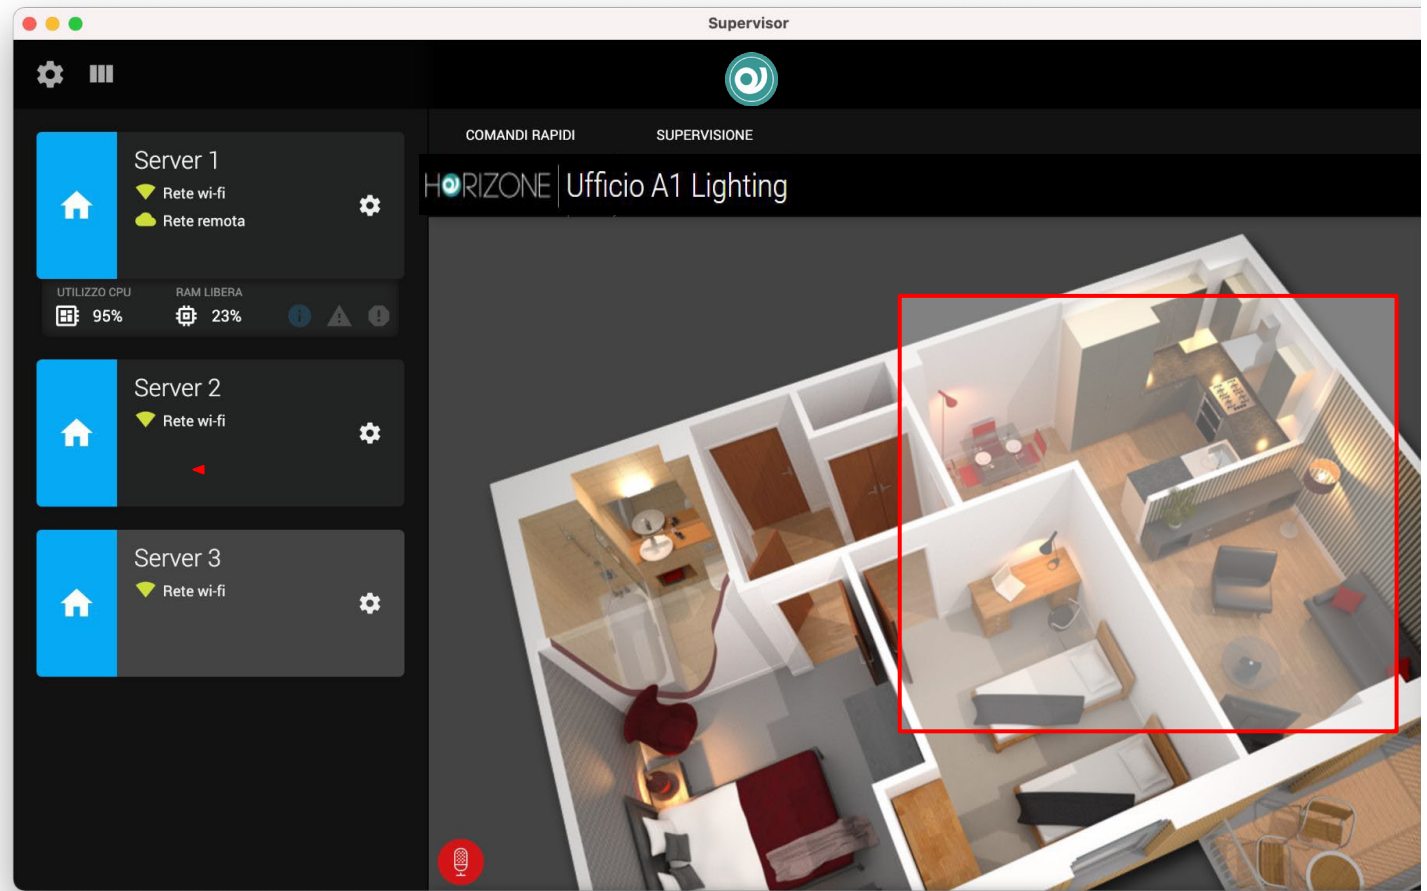

En el caso de acceso remoto a través de la nube, ingrese el link de acceso único asignado automáticamente a su servidor web

Ej: xxxxxxxxxxxx.eelectron.cloud

[+]

CÓDIGO QR: generando un código QR para acceder a HORIZONE SERVER o HORIZONE MINI, no es necesario ingresar ningún dato dentro de la APP.

Nuevo Diseño Gráfico

Modo Oscuro

Modo Claro

SELECCIONABLE POR EL USUARIO

Version de Escritorio – Multiplataforma

PC / MAC
Version APP Horizone Manager

APP HORIZONE

Version de Escritorio

Versión de Escritorio – Navegación Multi-Servers

Horizone Manager le permite crear una navegación integrada a través de enlaces específicos, llamando a páginas específicas en cada servidor para una navegación unificada