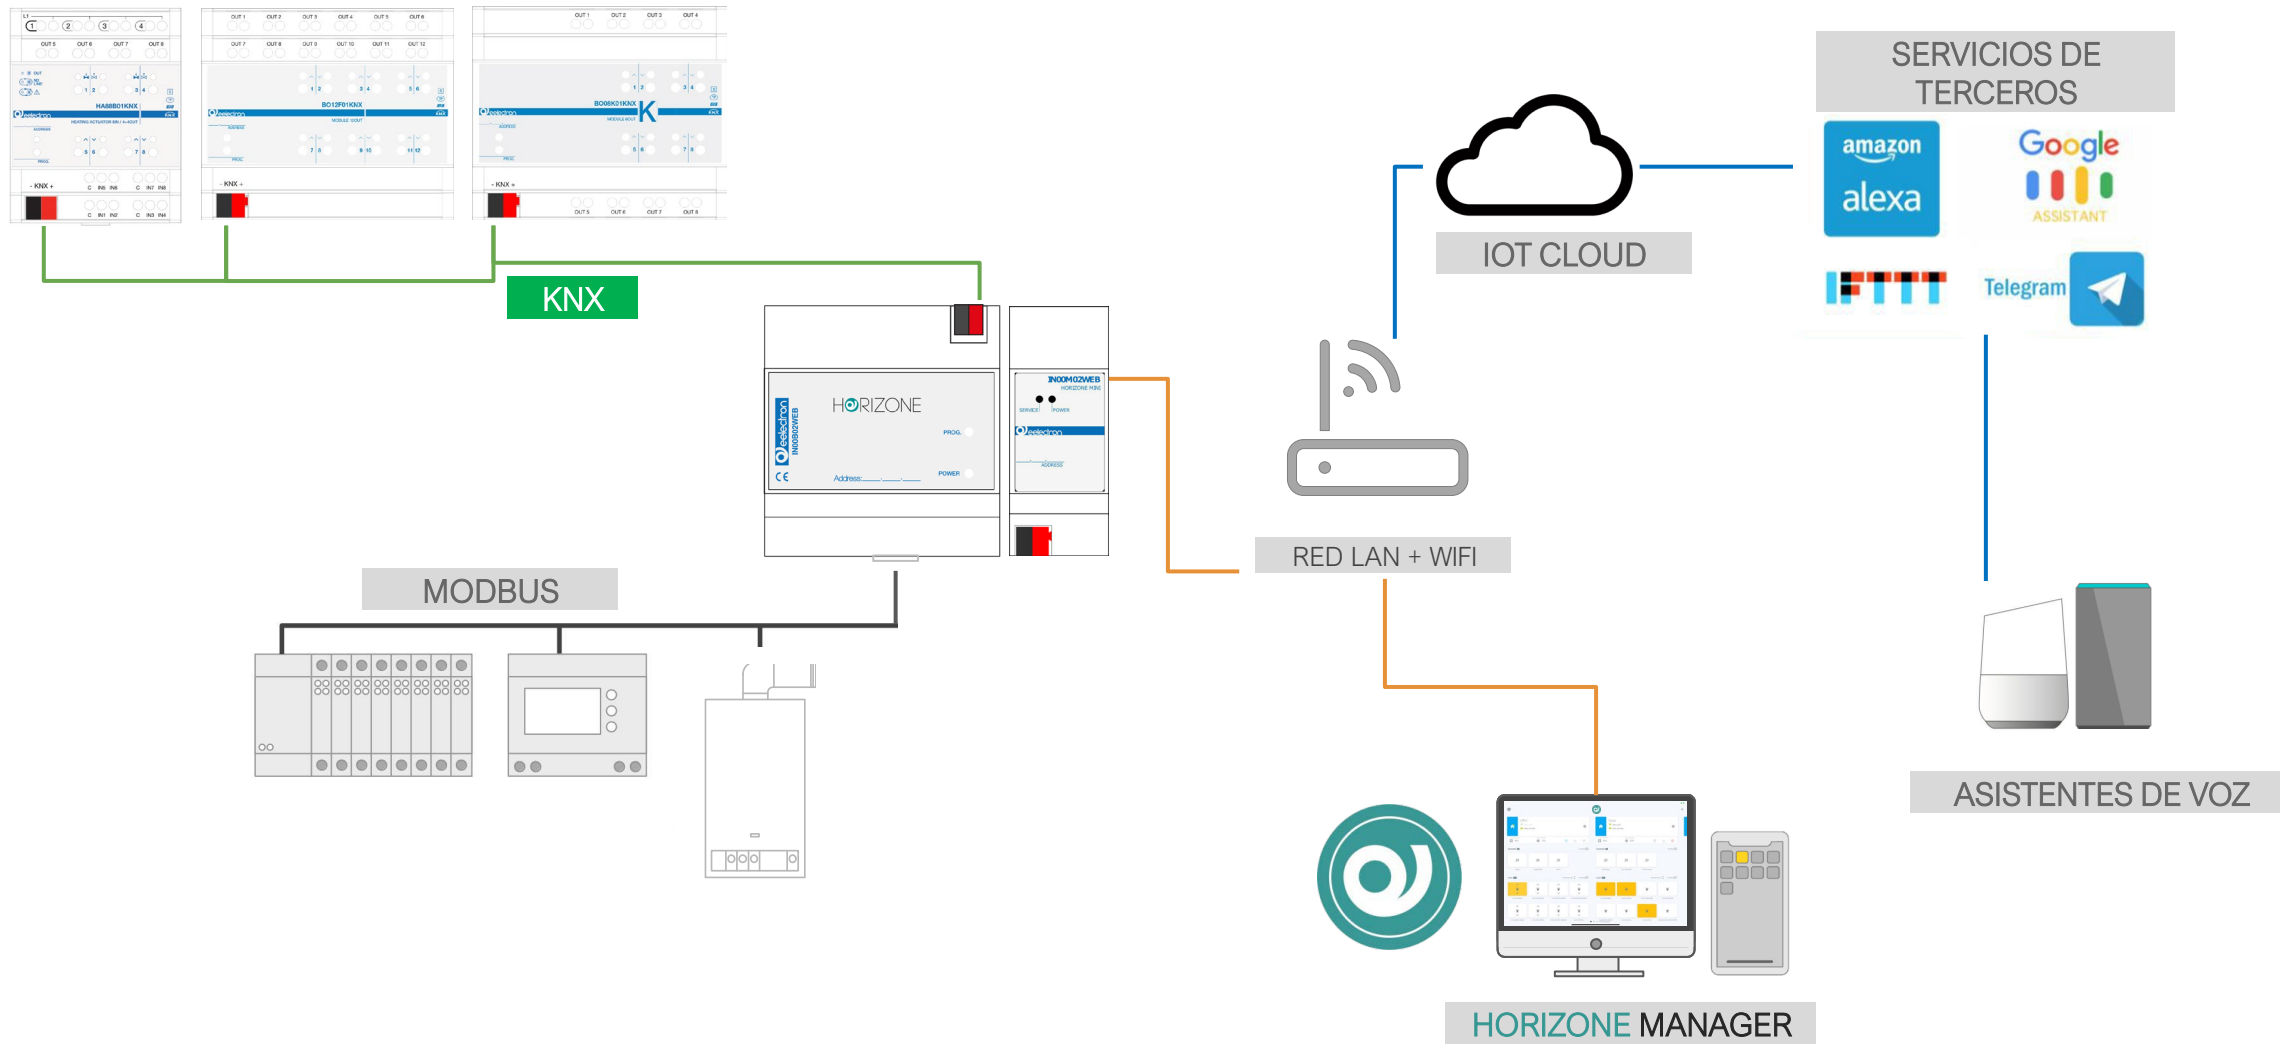

OPCIONES SEGUN NECESIDADES DEL PROYECTO

WHAT'S NEW

Supervision de un vistazo

HORIZONE MANAGER

MANEJA TODOS TUS HORIZONE y HORIZONE MINI EN UNA SOLA APP

Horizone Manager, Arquitectura

TU ECOSISTEMA HORIZONE EN UNA APP

Supervisión MultiServer – Experiencia de Usuario

NAVEGACIÓN ENTRE WEBSERVERS FÁCIL E INTUITIVA

Monitorizar Servidores **Horizone**

ESTADOS DE LOS WEBSERVERS DE UN VISTAZO

Supervisión – Estado de conexión en tiempo real

Sin conexión

Comprobando...

Conectado

GRÁFICOS DE ESTADO INTUITIVOS

MultiServer - Supervisión

✓ Tanto en local como remoto

✓ Cambiar entre red móvil y WIFI ya no implica recargar la página

GESTIÓN REMOTA DEL EDIFICIO INTELIGENTE