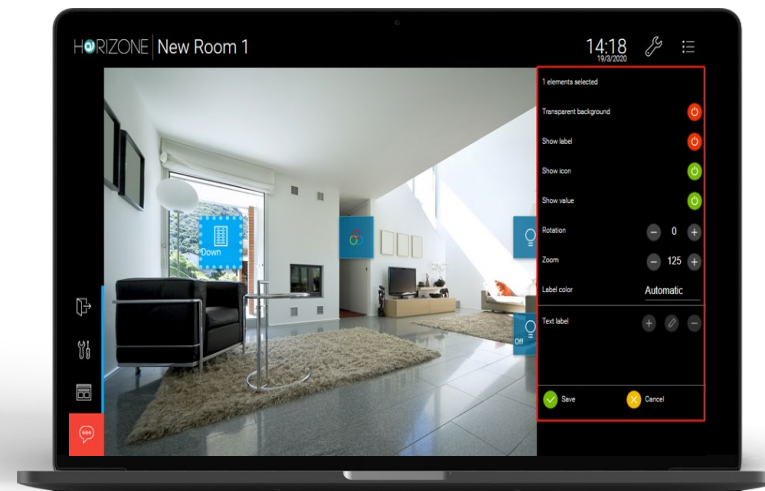

Horizonte

Horizonte MINI

HORIZONE

for Intelligent buildings

Un Webserver para Aplicaciones Personalizadas con APP móvil

➔ Cualquier Navegador Web y vía APP iOS/Android

➔ Accesos para Usuario Final y Mantenedor con **accesos & perfiles**

➔ Amazon Alexa, Google Home para una mejor experiencia

EXPERIENCIA DE USUARIO HECHA FÁCIL

Experiencia de Usuario Personalizada

Calendarios Semanales

Aplicable a uno o más dispositivos:

Pantallas táctiles
Tables / Móviles
Navegadores Web, o ...

Escenarios personalizados o especiales

Gestión Energética
(Paneles Solares u otros)

Alimentada por POE

Alta Resolución

Micrófono y altavoz integrados

Habilita otras aplicaciones conectando aplicaciones Android de terceros
ex INTERCOM, Sistemas de Audio y Video

Experiencia de usuario «de un vistazo» mediante un lanzador
personalizado

Pantallas táctiles HORIZONE

Un Webserver dentro de la Arquitectura del Sistema del Edificio

PLANTA

SUPERVISIÓN EDIFICIO

MULTI PLANTA