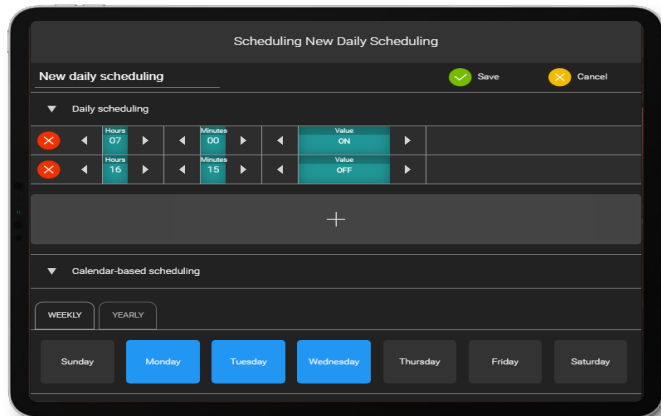

Generación de Big-Data para Aplicaciones Digitales

Solución en Supervisión

HORIZONE

- ✓ Servidor Web KNX para supervisión donde KNX interactúa con diferentes tecnologías standard
- ✓ Un entorno único para automatización de viviendas y edificios, sistemas HVAC, multimedia, seguridad, ...
- ✓ Control local y remoto
- ✓ Conectividad Cloud y Apps para usuarios

Horizonte

Horizonte MINI

HORIZONE

for Intelligent buildings

Un Webserver para Aplicaciones Personalizadas con APP móvil

➔ Cualquier Navegador Web y vía APP iOS/Android

➔ Accesos para Usuario Final y Mantenedor con **accesos & perfiles**

➔ Amazon Alexa, Google Home para una mejor experiencia

EXPERIENCIA DE USUARIO HECHA FÁCIL

Experiencia de Usuario Personalizada

Calendarios Semanales

Aplicable a uno o más dispositivos:

Pantallas táctiles
Tables / Móviles
Navegadores Web, o ...