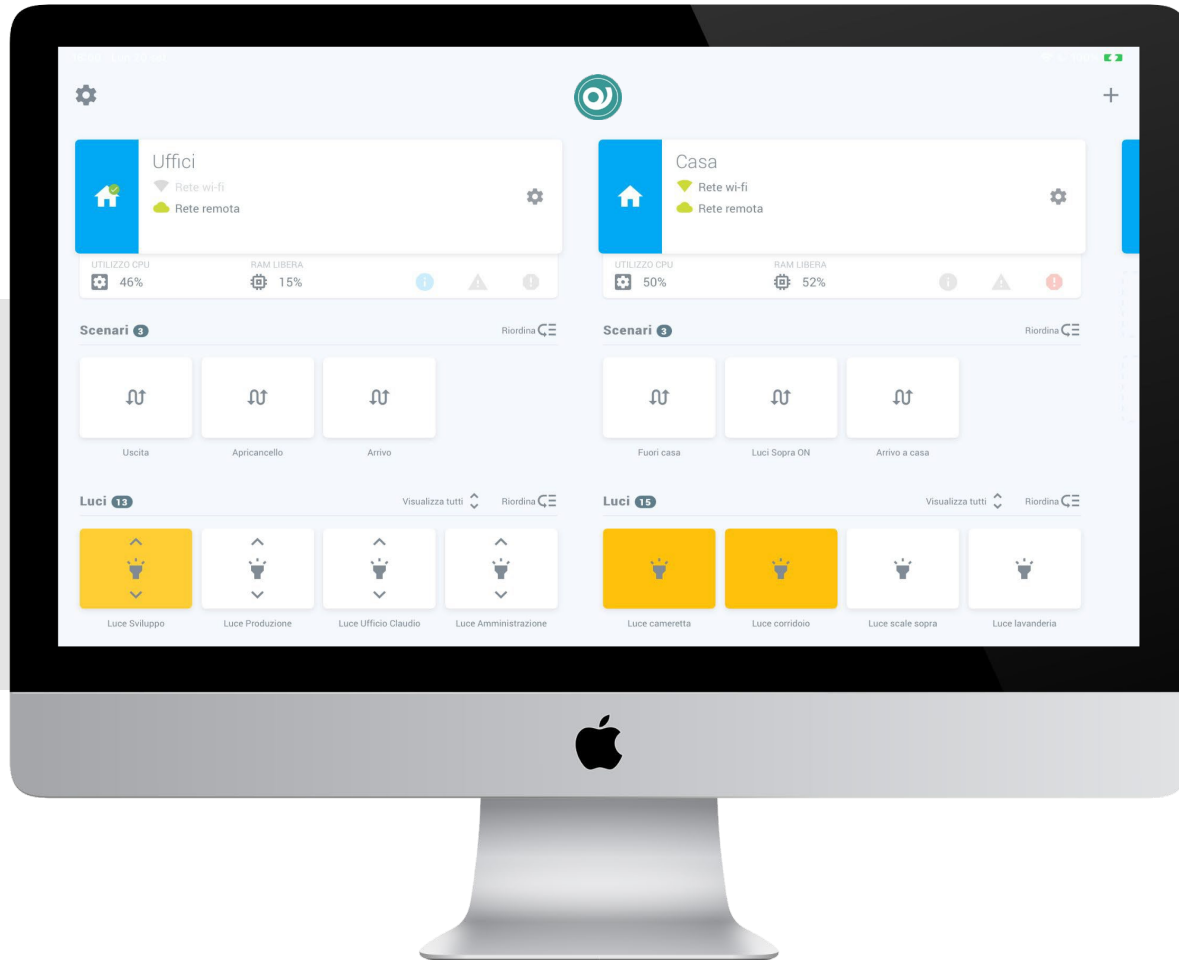

OPCIONES SEGUN NECESIDADES DEL PROYECTO

WHAT'S NEW

Supervision de un vistazo

HORIZONE MANAGER

MANEJA TODOS TUS HORIZONE y HORIZONE MINI EN UNA SOLA APP

Horizone Manager, Arquitectura

TU ECOSISTEMA HORIZONE EN UNA APP

En el caso de acceso remoto a través de la nube, ingrese el link de acceso único asignado automáticamente a su servidor web

Ej: xxxxxxxxxxxx.eelectron.cloud

[+]

CÓDIGO QR: generando un código QR para acceder a HORIZONE SERVER o HORIZONE MINI, no es necesario ingresar ningún dato dentro de la APP.

Nuevo Diseño Gráfico

Modo Oscuro

Modo Claro

SELECCIONABLE POR EL USUARIO

Version de Escritorio – Multiplataforma

PC / MAC
Version APP Horizone Manager

APP HORIZONE

Version de Escritorio

Versión de Escritorio – Navegación Multi-Servers

Horizone Manager le permite crear una navegación integrada a través de enlaces específicos, llamando a páginas específicas en cada servidor para una navegación unificada