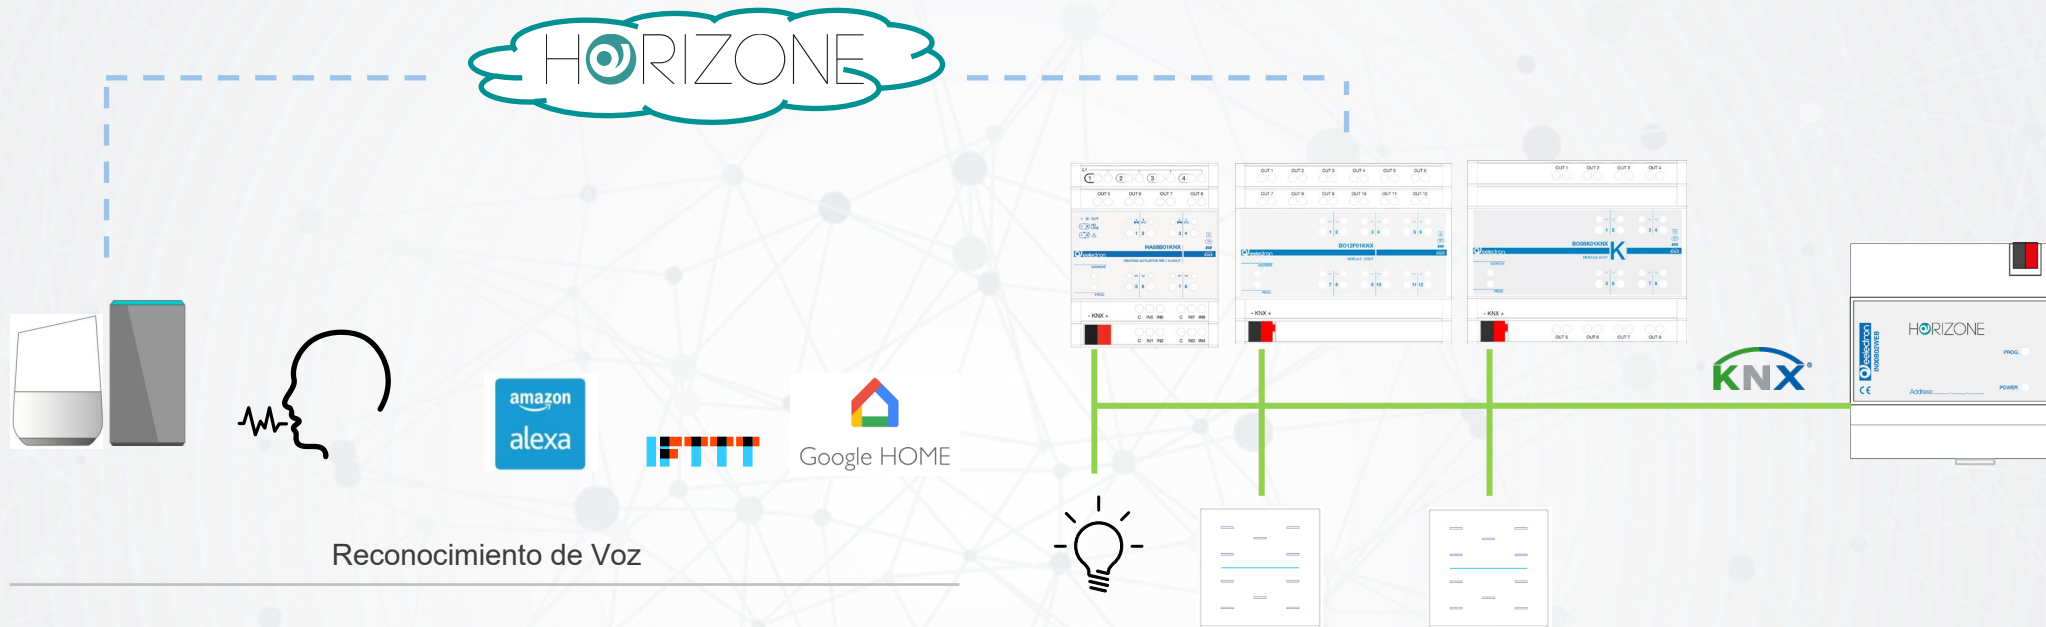

Versión de Escritorio – Navegación Multi-Servers

Horizone Manager le permite crear una navegación integrada a través de enlaces específicos, llamando a páginas específicas en cada servidor para una navegación unificada

GRANDES SISTEMAS, FÁCIL NAVEGACIÓN A TRAVÉS DE MÚLTIPLES SERVIDORES

Nuevas Experiencias Digitales para el Huésped

Virtual Badge y Aplicación Móvil para Invitado

Reserva Online
[por terceros]

E-mail con acceso PIN

Control de Apertura de Puerta con APP

Virtual Badge y Teclado Numérico 9025

Reserva Online
[por terceros]

E-mail con acceso PIN

Teclado Numérico

Apertura de Puerta

AÑADIENDO NUEVOS SERVICIOS PARA INVITADOS

Nuevas Experiencias Digitales para el Huésped

Fácil de instalar y/o ampliar en obra nueva o existente

SINGLE O MULTI SITES

DESCUBRE MÁS EN
<https://www.youtube.com/c/EelectronSpA>

WHAT'S NEXT

HORIZONE MANAGER

JULIO 2022

Google Play Store - Apple store

Próximos Webinars