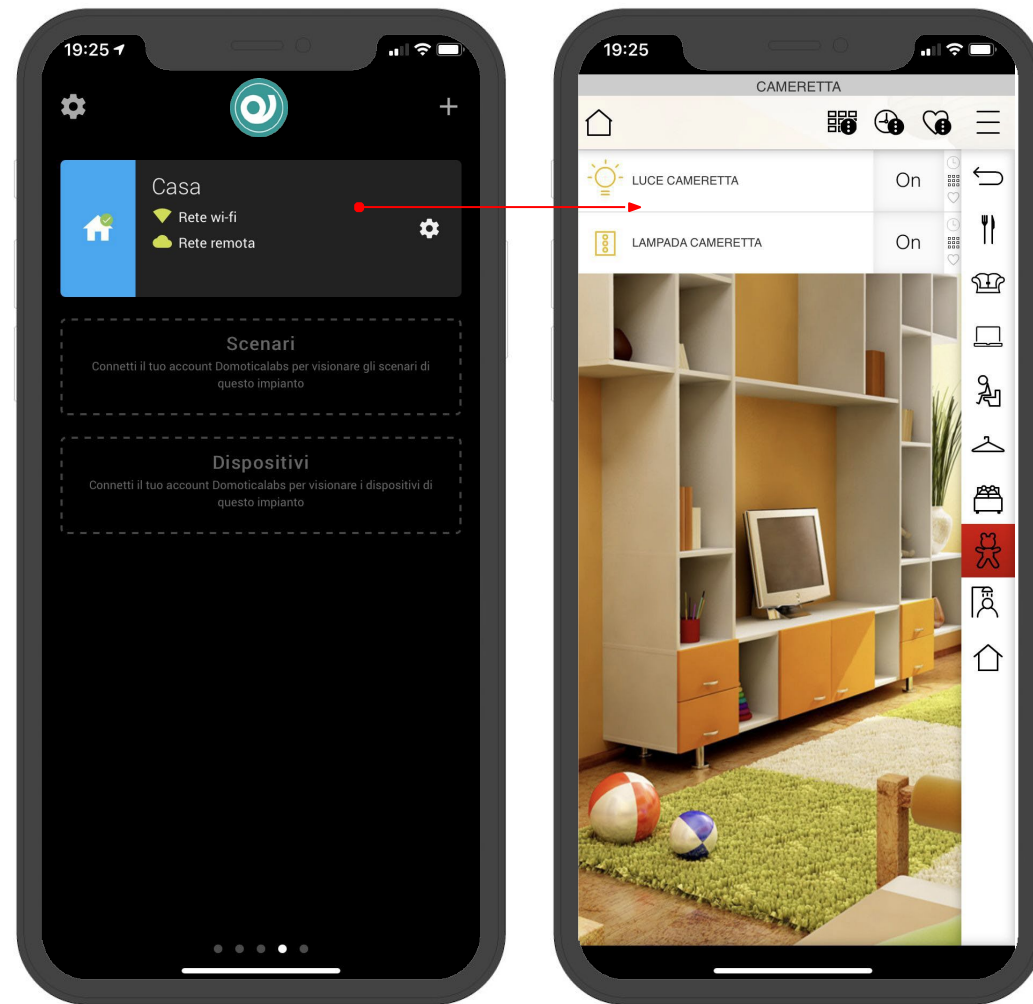

OPCIONES SEGUN NECESIDADES DEL PROYECTO

WHAT'S NEW

Supervision de un vistazo

HORIZONE MANAGER

MANEJA TODOS TUS HORIZONE y HORIZONE MINI EN UNA SOLA APP

Horizone Manager, Arquitectura

TU ECOSISTEMA HORIZONE EN UNA APP

Supervisión MultiServer – Experiencia de Usuario

NAVEGACIÓN ENTRE WEBSERVERS FÁCIL E INTUITIVA

Monitorizar Servidores **Horizone**

ESTADOS DE LOS WEBSERVERS DE UN VISTAZO

Supervisión – Estado de conexión en tiempo real

Sin conexión

Comprobando...

Conectado

GRÁFICOS DE ESTADO INTUITIVOS

MultiServer - Supervisión

✓ Tanto en local como remoto

✓ Cambiar entre red móvil y WIFI ya no implica recargar la página

GESTIÓN REMOTA DEL EDIFICIO INTELIGENTE

MultiServer – Misma Experiencia de Usuario

- ✓ Conexión directa con ambos webservers (Horizone / Horizone Mini)
- ✓ Para Usuarios y Mantenedores

Cuenta Cloud Eelectron

- ✓ Al ingresar en su cuenta de Eelectron, la APP reconoce **automáticamente** los sistemas y descarga la lista de objetos sincronizados de la nube
- ✓ es posible ingresar a los sistemas con la **misma contraseña que la cuenta en la nube**, gracias a la autenticación integrada en el servidor web