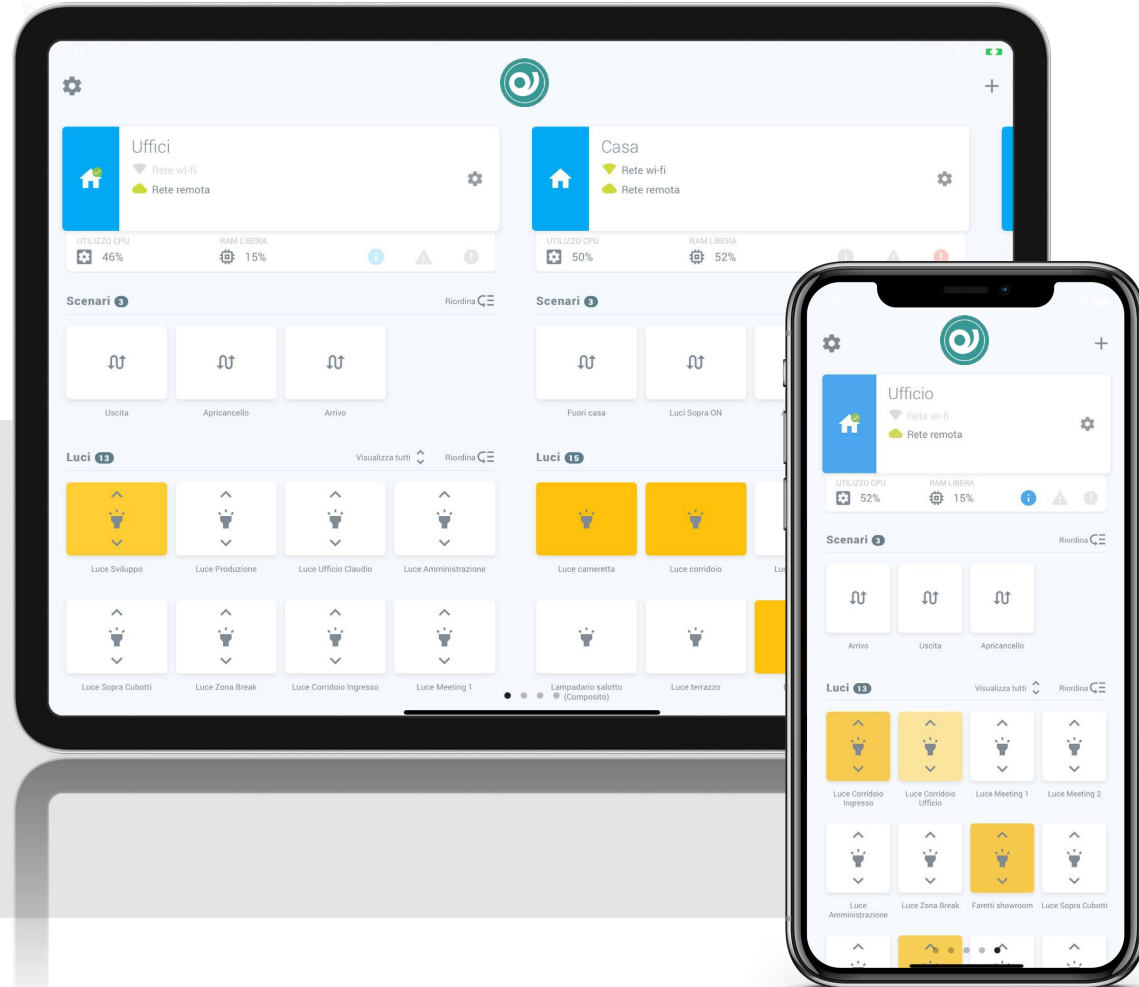

Aplicable a uno o más dispositivos:

Servidor Web **Horizone** **SOLO**

IN00B02WEB	SERVIDOR WEB KNX HORIZONE – 200 PUNTOS
IN00B03UPG	AMPLIACIÓN A 800 PUNTOS – HORIZONE
IN00B04UPG	AMPLIACIÓN A 1400 PUNTOS – HORIZONE
IN00B02MBS	LICENCIA PARA MODBUS – HORIZONE
IN00B02BEN	LICENCIA PARA BENTEL – HORIZONE
IN00B02IES	LICENCIA PARA ELMO/IESS – HORIZONE
IN00B02TEC	LICENCIA PARA TECNOALARM – HORIZONE
IN00B02TUT	LICENCIA PARA TUTONDO – HORIZONE
IN00B02VIV	LICENCIA PARA VIVALDI – HORIZONE
IN00B02VOI	LICENCIA PARA VOIP – HORIZONE
IN00B02SON	LICENCIA PARA SONOS – HORIZONE
IN00B02DAT	LICENCIA PARA INFORMES Y CONTABILIDAD – HORIZONE
IN00B02RAC-4	VIRTUAL BADGE Licencia Control Acceso APP Móvil - 4 zonas
IN00B02RAC-8	VIRTUAL BADGE Licencia Control Acceso APP Móvil - 8 zonas
IN00B02RAC-12	VIRTUAL BADGE Licencia Control Acceso APP Móvil - 12 zonas
IN00B02RAC-16	VIRTUAL BADGE Licencia Control Acceso APP Móvil - 16 zonas
IN00B02RAC-20	VIRTUAL BADGE Licencia Control Acceso APP Móvil - 20 zonas
IN00B02RAC-24	VIRTUAL BADGE Licencia Control Acceso APP Móvil - 24 zonas
IN00B02RAC-28	VIRTUAL BADGE Licencia Control Acceso APP Móvil - 28 zonas
IN00B02RAC-32	VIRTUAL BADGE Licencia Control Acceso APP Móvil - 32 zonas
IN00B02RAC-36	VIRTUAL BADGE Licencia Control Acceso APP Móvil - 36 zonas
IN00B02RAC-40	VIRTUAL BADGE Licencia Control Acceso APP Móvil - 40 zonas

OPCIONES SEGUN NECESIDADES DEL PROYECTO

WHAT'S NEW

Supervision de un vistazo

HORIZONE MANAGER

MANEJA TODOS TUS HORIZONE y HORIZONE MINI EN UNA SOLA APP

Horizone Manager, Arquitectura

TU ECOSISTEMA HORIZONE EN UNA APP

Supervisión MultiServer – Experiencia de Usuario

NAVEGACIÓN ENTRE WEBSERVERS FÁCIL E INTUITIVA

Monitorizar Servidores **Horizone**

ESTADOS DE LOS WEBSERVERS DE UN VISTAZO

Supervisión – Estado de conexión en tiempo real