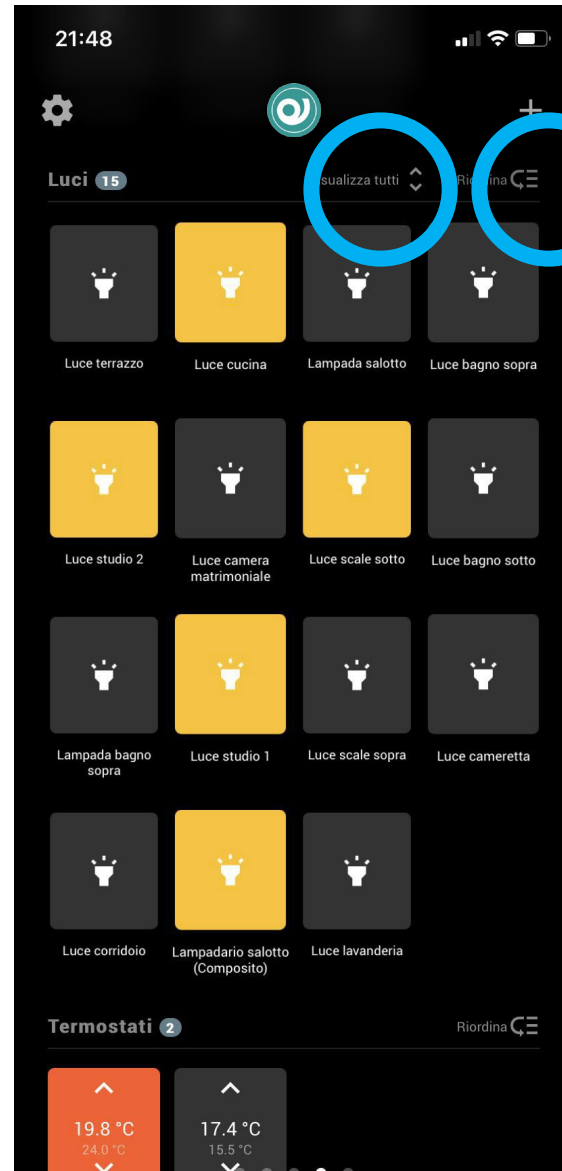

Sin conexión

Comprobando...

Conectado

GRÁFICOS DE ESTADO INTUITIVOS

MultiServer - Supervisión

✓ Tanto en local como remoto

✓ Cambiar entre red móvil y WIFI ya no implica recargar la página

GESTIÓN REMOTA DEL EDIFICIO INTELIGENTE

MultiServer – Misma Experiencia de Usuario

- ✓ Conexión directa con ambos webservers (Horizone / Horizone Mini)
- ✓ Para Usuarios y Mantenedores

Cuenta Cloud Eelectron

- ✓ Al ingresar en su cuenta de Eelectron, la APP reconoce **automáticamente** los sistemas y descarga la lista de objetos sincronizados de la nube
- ✓ es posible ingresar a los sistemas con la **misma contraseña que la cuenta en la nube**, gracias a la autenticación integrada en el servidor web

Experiencia de navegación

Navigación más rápida (carga en segundo plano)

Lista de Comandos Rápidos seleccionable

Diseño de comandos mediante “arrastrar y soltar” por el usuario

Acceso Seguro de última generación