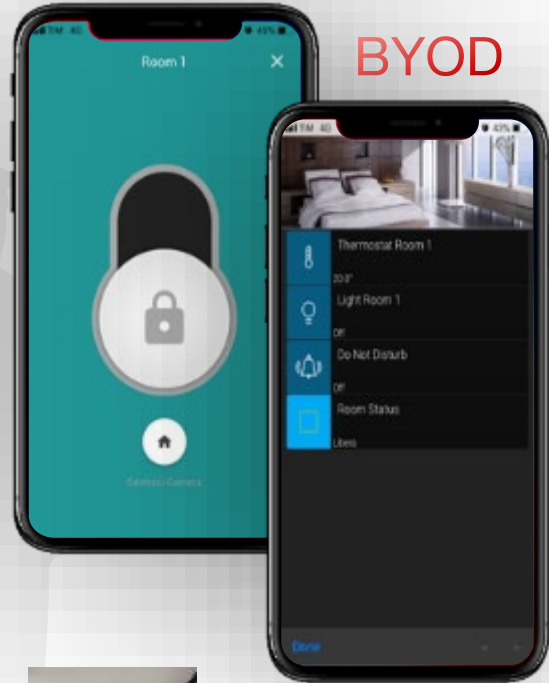

Nuevo Diseño Gráfico

Modo Oscuro

Modo Claro

SELECCIONABLE POR EL USUARIO

Version de Escritorio – Multiplataforma

PC / MAC
Version APP Horizone Manager

APP HORIZONE

Version de Escritorio

GRANDES SISTEMAS, FÁCIL NAVEGACIÓN A TRAVÉS DE MÚLTIPLES SERVIDORES

Nuevas Experiencias Digitales para el Huésped

Virtual Badge y Aplicación Móvil para Invitado

Reserva Online
[por terceros]

E-mail con acceso PIN

Control de Apertura de Puerta con APP

Virtual Badge y Teclado Numérico 9025

Reserva Online
[por terceros]

E-mail con acceso PIN

Teclado Numérico

Apertura de Puerta

AÑADIENDO NUEVOS SERVICIOS PARA INVITADOS

Nuevas Experiencias Digitales para el Huésped