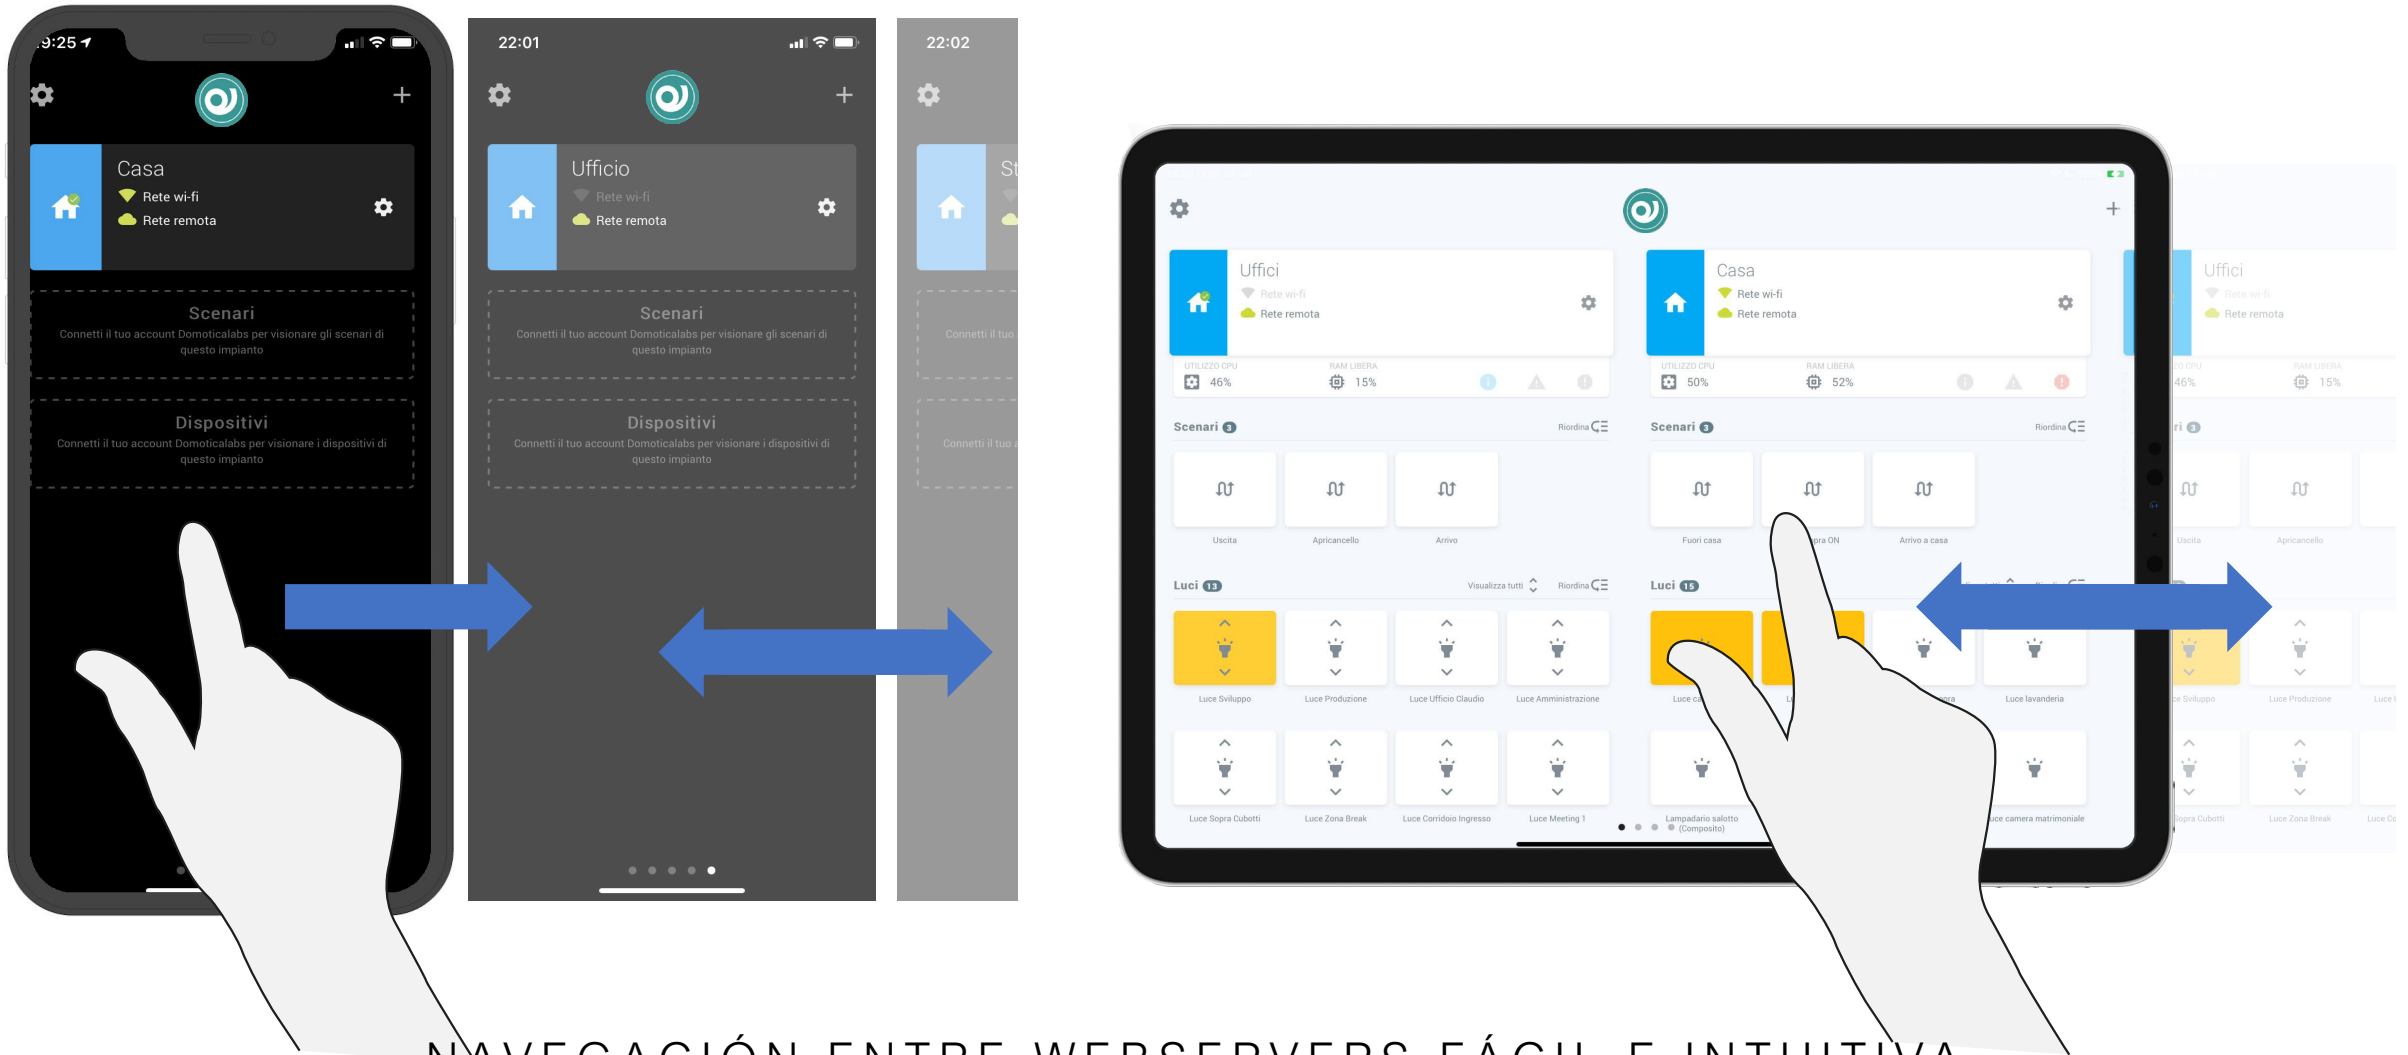

OPCIONES SEGUN NECESIDADES DEL PROYECTO

WHAT'S NEW

Supervision de un vistazo

HORIZONE MANAGER

MANEJA TODOS TUS HORIZONE y HORIZONE MINI EN UNA SOLA APP

Horizone Manager, Arquitectura

TU ECOSISTEMA HORIZONE EN UNA APP

Supervisión MultiServer – Experiencia de Usuario

NAVEGACIÓN ENTRE WEBSERVERS FÁCIL E INTUITIVA

Monitorizar Servidores **Horizone**

ESTADOS DE LOS WEBSERVERS DE UN VISTAZO

Supervisión – Estado de conexión en tiempo real

Sin conexión

Comprobando...

Conectado

GRÁFICOS DE ESTADO INTUITIVOS

MultiServer - Supervisión

✓ Tanto en local como remoto

✓ Cambiar entre red móvil y WIFI ya no implica recargar la página

GESTIÓN REMOTA DEL EDIFICIO INTELIGENTE